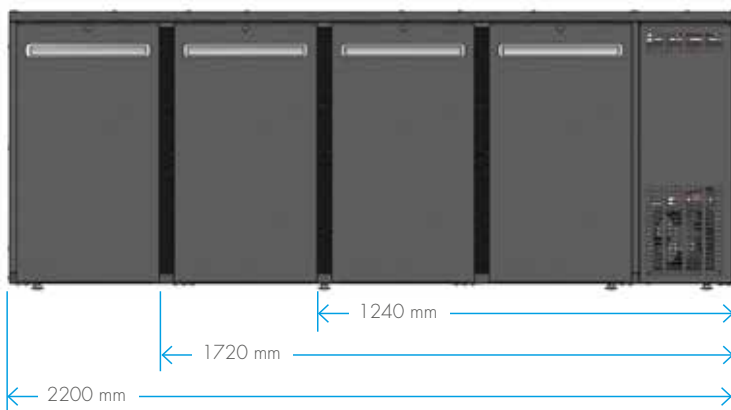

DE EENVOUD VAN MONOBLOC, DE DIVERSITEIT VAN MODULES LA SIMPLICITÉ D'UN MONOBLOCK, LA DIVERSITÉ DES MODULES

1

BASISMEUBEL | MEUBLE DE BASE

2

MACHINE | GROUPE

-MU

Machine unit
-
Groupe logé

-VS

Verdamper unit
(split)
-
Uniquement évaporateur (split)

Stekkerklare machine-unit of verdamper-unit (voor split-opstelling)
-
Groupe prêt à l'emploi ou évaporateur pour groupe à distance (version split)

3

OPTIES | OPTIONS

Meerprijs t.o.v. volle deur / Supplément au lieu de porte pleine

SCL-1

Flessennest
lade (i.p.v. deur)

-
Porte pleine
gauche ou droite

**MEERPRIJS/PRIX
SUPPLÉMENTAIRE
€ 210**

-2LG/RG

Glasdeur
Links of rechts

-
Porte vitrée
gauche ou droite

**MEERPRIJS/PRIX
SUPPLÉMENTAIRE
€ 50**

-3

2 lades 50-50
-

2 tiroirs 50-50

**MEERPRIJS/PRIX
SUPPLÉMENTAIRE
€ 290**

-5

2 ongelijke lades
45-55

-
2 tiroirs inégaux
45-55

**MEERPRIJS/PRIX
SUPPLÉMENTAIRE
€ 290**

-6

3 lades 30-30-30

-

3 tiroirs 30-30-30

**MEERPRIJS/PRIX
SUPPLÉMENTAIRE
€ 490**

-LOCK

Slot voor deur, lade

-

serrure pour porte

ou tiroir

-
**MEERPRIJS PER
DEUR, LADE/PRIX
SUPPLÉMENTAIRE
PAR PORTE,
TIRROIR
€ 20**