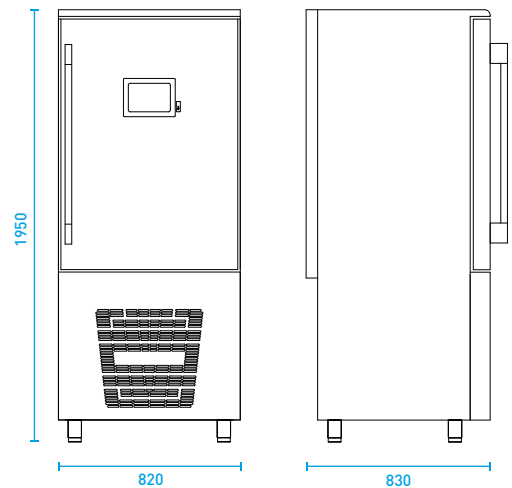

# M15

BLAST CHILLER / BLAST FREEZER  
15 x GN 1/1 - 15 x EN600x400

## MODEL M15

**Aansluitwaarde**  
400V/3Ph/50Hz

**Afmetingen Buiten (BxDxH)**  
820 x 830 x 1950 mm

**Afmetingen Binnen (BxDxH)**  
700 x 450 x 1100 mm

**Vermogen**  
3,4 Kw / 8,5 A

**Koelvermogen**  
(-10°C/+45°C) = 4970 W  
(-40°C/+45°C) = 1025 W

**Verpakking (BxDxH)**  
840 x 860 x 2080 mm

**Prijs (excl BTW)**  
€ 11.995