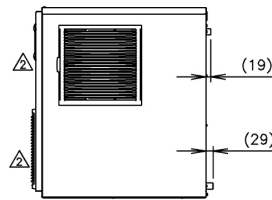

## FM-750AKE SCHILFERIJSMACHINE / FM-750AKE-N NUGGETIJSMACHINE

FM-750AKE / FM-750AKE-N

D06764 / 20100603

Technische gegevens	FM-750AKE	FM-750AKE-N
<b>Stroomtoevoer</b>	1 fase 220-240V 50Hz Vermogen: 2,7kVA (11,3A)	1 fase 220-240V 50Hz Vermogen: 2,7kVA (11,3A)
<b>Aansluitwaarde</b> (OT.32°C, WT.21°C)	9,2A Beginwaarde: 43A	9,7A Beginwaarde: 43A
<b>Elektrisch vermogen</b>	1880W (Spanningsfactor: 89%)	2010W (Spanningsfactor: 90%)
<b>Exterieur</b>	Roestvrij staal, gegalvaniseerd staal (achterkant)	Roestvrij staal, gegalvaniseerd staal (achterkant)
<b>Isolatie drijfgas</b>	HFC-245fa, 365mfc	HFC-245fa, 365mfc
<b>Watertoevoeraansluitingen</b>	Rechtstreekse verbinding met toevoerkraan, invoer 3/4" (achterzijde)	Rechtstreekse verbinding met toevoerkraan, invoer 3/4" (achterzijde)
<b>Waterafvoeraansluitingen</b>	Afvoer: 3/4" (achterzijde)	Afvoer: 3/4" (achterzijde)
<b>IJsproductiesysteem</b>	In cilinder gevormd dun ijs (schilferijs)	In cilinder gevormd dun ijs (nuggetijs)
<b>Compressor</b>	Hermetisch	Hermetisch
<b>Condensator</b>	Buis met lamellen, luchtgekoeld	Buis met lamellen, luchtgekoeld
<b>Warmteafvoer</b> (OT.32°C, WT.21°C)	3650W	3650W
<b>Evaporator</b>	Rond cilinder gewonden buis (soldeerlaag)	Rond cilinder gewonden buis (soldeerlaag)
<b>Koudemiddel</b>	R404A 1200 g	R404A 1200 g
<b>IJsproductie-waterregeling</b>	Vlotter en solenoïdeklep	Vlotter en solenoïdeklep
<b>Zekering</b>	Stroomonderbreker, aarddraad	Stroomonderbreker, aarddraad
<b>Beveiliging koelcircuit</b>	Compressor interne thermostaat (autom. reset), drukschakelaar (autom. reset)	Compressor interne thermostaat (autom. reset), drukschakelaar (autom. reset)
<b>Mechanismebeveiliging</b>	Microschakelaar (handm. reset)	Microschakelaar (handm. reset)
<b>Timer</b>	Stopzetting door microprocessor (handm. reset)	Stopzetting door microprocessor (handm. reset)
<b>Afmetingen product excl. verpakking</b>	762 x 700 x 780 (B x D x H, mm)	762 x 700 x 780 (B x D x H, mm)
<b>Afmetingen product incl. verpakking</b>	895 x 875 x 965 (B x D x H, mm)	895 x 875 x 965 (B x D x H, mm)
<b>Gewicht bruto/netto</b>	143 kg / 133 kg	143 kg / 133 kg