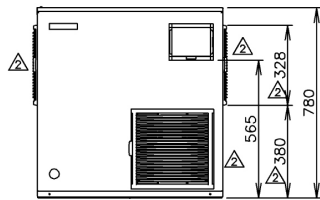

## FM-750AKE SCHILFERIJSMACHINE / FM-750AKE-N NUGGETIJSMACHINE

FM-750AKE / FM-750AKE-N

D06764 / 20100603

Technische gegevens	FM-750AKE	FM-750AKE-N
<b>Stroomtoevoer</b>	1 fase 220-240V 50Hz Vermogen: 2,7kVA (11,3A)	1 fase 220-240V 50Hz Vermogen: 2,7kVA (11,3A)
<b>Aansluitwaarde</b> (OT.32°C, WT.21°C)	9,2A Beginwaarde: 43A	9,7A Beginwaarde: 43A
<b>Elektrisch vermogen</b>	1880W (Spanningsfactor: 89%)	2010W (Spanningsfactor: 90%)
<b>Exterieur</b>	Roestvrij staal, gegalvaniseerd staal (achterkant)	Roestvrij staal, gegalvaniseerd staal (achterkant)
<b>Isolatie drijfgas</b>	HFC-245fa, 365mfc	HFC-245fa, 365mfc
<b>Watertoevoeraansluitingen</b>	Rechtstreekse verbinding met toevoerkraan, invoer 3/4" (achterzijde)	Rechtstreekse verbinding met toevoerkraan, invoer 3/4" (achterzijde)
<b>Waterafvoeraansluitingen</b>	Afvoer: 3/4" (achterzijde)	Afvoer: 3/4" (achterzijde)
<b>IJsproductiesysteem</b>	In cilinder gevormd dun ijs (schilferijs)	In cilinder gevormd dun ijs (nuggetijs)
<b>Compressor</b>	Hermetisch	Hermetisch
<b>Condensator</b>	Buis met lamellen, luchtgekoeld	Buis met lamellen, luchtgekoeld
<b>Warmteafvoer</b> (OT.32°C, WT.21°C)	3650W	3650W
<b>Evaporator</b>	Rond cilinder gewonden buis (soldeerlaag)	Rond cilinder gewonden buis (soldeerlaag)
<b>Koudemiddel</b>	R404A 1200 g	R404A 1200 g
<b>IJsproductie-waterregeling</b>	Vlotter en solenoïdeklep	Vlotter en solenoïdeklep
<b>Zekering</b>	Stroomonderbreker, aarddraad	Stroomonderbreker, aarddraad
<b>Beveiliging koelcircuit</b>	Compressor interne thermostaat (autom. reset), drukschakelaar (autom. reset)	Compressor interne thermostaat (autom. reset), drukschakelaar (autom. reset)
<b>Mechanismebeveiliging</b>	Microschakelaar (handm. reset)	Microschakelaar (handm. reset)
<b>Timer</b>	Stopzetting door microprocessor (handm. reset)	Stopzetting door microprocessor (handm. reset)
<b>Afmetingen product excl. verpakking</b>	762 x 700 x 780 (B x D x H, mm)	762 x 700 x 780 (B x D x H, mm)
<b>Afmetingen product incl. verpakking</b>	895 x 875 x 965 (B x D x H, mm)	895 x 875 x 965 (B x D x H, mm)
<b>Gewicht bruto/netto</b>	143 kg / 133 kg	143 kg / 133 kg