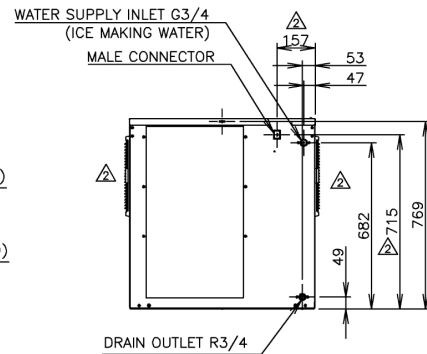

## FM-750AKE SCHILFERIJSMACHINE / FM-750AKE-N NUGGETIJSMACHINE

FM-750AKE / FM-750AKE-N

D06764 / 20100603

Technische gegevens	FM-750AKE	FM-750AKE-N
<b>Stroomtoevoer</b>	1 fase 220-240V 50Hz Vermogen: 2,7kVA (11,3A)	1 fase 220-240V 50Hz Vermogen: 2,7kVA (11,3A)
<b>Aansluitwaarde</b> (OT.32°C, WT.21°C)	9,2A Beginwaarde: 43A	9,7A Beginwaarde: 43A
<b>Elektrisch vermogen</b>	1880W (Spanningsfactor: 89%)	2010W (Spanningsfactor: 90%)
<b>Exterieur</b>	Roestvrij staal, gegalvaniseerd staal (achterkant)	Roestvrij staal, gegalvaniseerd staal (achterkant)
<b>Isolatie drijfgas</b>	HFC-245fa, 365mfc	HFC-245fa, 365mfc
<b>Watertoevoeraansluitingen</b>	Rechtstreekse verbinding met toevoerkraan, invoer 3/4" (achterzijde)	Rechtstreekse verbinding met toevoerkraan, invoer 3/4" (achterzijde)
<b>Waterafvoeraansluitingen</b>	Afvoer: 3/4" (achterzijde)	Afvoer: 3/4" (achterzijde)
<b>IJsproductiesysteem</b>	In cilinder gevormd dun ijs (schilferijs)	In cilinder gevormd dun ijs (nuggetijs)
<b>Compressor</b>	Hermetisch	Hermetisch
<b>Condensator</b>	Buis met lamellen, luchtgekoeld	Buis met lamellen, luchtgekoeld
<b>Warmteafvoer</b> (OT.32°C, WT.21°C)	3650W	3650W
<b>Evaporator</b>	Rond cilinder gewonden buis (soldeerlaag)	Rond cilinder gewonden buis (soldeerlaag)
<b>Koudemiddel</b>	R404A 1200 g	R404A 1200 g
<b>IJsproductie-waterregeling</b>	Vlotter en solenoïdeklep	Vlotter en solenoïdeklep
<b>Zekering</b>	Stroomonderbreker, aarddraad	Stroomonderbreker, aarddraad
<b>Beveiliging koelcircuit</b>	Compressor interne thermostaat (autom. reset), drukschakelaar (autom. reset)	Compressor interne thermostaat (autom. reset), drukschakelaar (autom. reset)
<b>Mechanismebeveiliging</b>	Microschakelaar (handm. reset)	Microschakelaar (handm. reset)
<b>Timer</b>	Stopzetting door microprocessor (handm. reset)	Stopzetting door microprocessor (handm. reset)
<b>Afmetingen product excl. verpakking</b>	762 x 700 x 780 (B x D x H, mm)	762 x 700 x 780 (B x D x H, mm)
<b>Afmetingen product incl. verpakking</b>	895 x 875 x 965 (B x D x H, mm)	895 x 875 x 965 (B x D x H, mm)
<b>Gewicht bruto/netto</b>	143 kg / 133 kg	143 kg / 133 kg