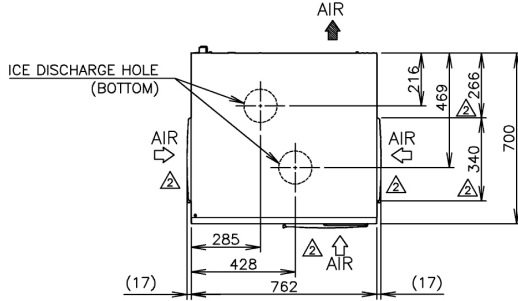

## FM-750AKE SCHILFERIJSMACHINE / FM-750AKE-N NUGGETIJSMACHINE

FM-750AKE / FM-750AKE-N

D06764 / 20100603

Technische gegevens	FM-750AKE	FM-750AKE-N
<b>Stroomtoevoer</b>	1 fase 220-240V 50Hz Vermogen: 2,7kVA (11,3A)	1 fase 220-240V 50Hz Vermogen: 2,7kVA (11,3A)
<b>Aansluitwaarde</b> (OT.32°C, WT.21°C)	9,2A Beginwaarde: 43A	9,7A Beginwaarde: 43A
<b>Elektrisch vermogen</b>	1880W (Spanningsfactor: 89%)	2010W (Spanningsfactor: 90%)
<b>Exterieur</b>	Roestvrij staal, gegalvaniseerd staal (achterkant)	Roestvrij staal, gegalvaniseerd staal (achterkant)
<b>Isolatie drijfgas</b>	HFC-245fa, 365mfc	HFC-245fa, 365mfc
<b>Watertoevoeraansluitingen</b>	Rechtstreekse verbinding met toevoerkraan, invoer 3/4" (achterzijde)	Rechtstreekse verbinding met toevoerkraan, invoer 3/4" (achterzijde)
<b>Waterafvoeraansluitingen</b>	Afvoer: 3/4" (achterzijde)	Afvoer: 3/4" (achterzijde)
<b>IJsproductiesysteem</b>	In cilinder gevormd dun ijs (schilferijs)	In cilinder gevormd dun ijs (nuggetijs)
<b>Compressor</b>	Hermetisch	Hermetisch
<b>Condensator</b>	Buis met lamellen, luchtgekoeld	Buis met lamellen, luchtgekoeld
<b>Warmteafvoer</b> (OT.32°C, WT.21°C)	3650W	3650W
<b>Evaporator</b>	Rond cilinder gewonden buis (soldeerlaag)	Rond cilinder gewonden buis (soldeerlaag)
<b>Koudemiddel</b>	R404A 1200 g	R404A 1200 g
<b>IJsproductie-waterregeling</b>	Vlotter en solenoïdeklep	Vlotter en solenoïdeklep
<b>Zekering</b>	Stroomonderbreker, aarddraad	Stroomonderbreker, aarddraad
<b>Beveiliging koelcircuit</b>	Compressor interne thermostaat (autom. reset), drukschakelaar (autom. reset)	Compressor interne thermostaat (autom. reset), drukschakelaar (autom. reset)
<b>Mechanismebeveiliging</b>	Microschakelaar (handm. reset)	Microschakelaar (handm. reset)
<b>Timer</b>	Stopzetting door microprocessor (handm. reset)	Stopzetting door microprocessor (handm. reset)
<b>Afmetingen product excl. verpakking</b>	762 x 700 x 780 (B x D x H, mm)	762 x 700 x 780 (B x D x H, mm)
<b>Afmetingen product incl. verpakking</b>	895 x 875 x 965 (B x D x H, mm)	895 x 875 x 965 (B x D x H, mm)
<b>Gewicht bruto/netto</b>	143 kg / 133 kg	143 kg / 133 kg