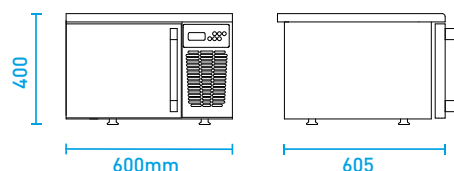

KITCHENPLUS

MINI 2/3

BLAST CHILLER / BLAST FREEZER
3 x GN 2/3

MODEL MINI 2/3

Aansluitwaarde
230V/1Ph/50hz

Afmetingen Buiten (BxDxH)
600 x 605 x 400mm

Afmetingen Binnen (BxDxH)
340 x 362 x 270mm

Vermogen
0,70 Kw / 3,8 A

Koelvermogen
(-10°/+45°) = 533 W
(-40°/+45°) = 92 W

Blast Chilling
90°C +3°C binnen 90'
= 7 kg

Blast Freezing
90°C -18°C binnen 240'
= 4,9 kg

Ontdooiing
d.m.v. lucht

Koelmiddel
R452a (GWP 2141)

Netto/Bruto gewicht
42 Kg / 49 kg

Verpakking (BxDxH)
620 x 620 x 500 mm