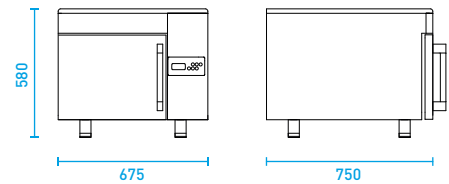

KITCHENPLUS

MINI 1/1

BLAST CHILLER / BLAST FREEZER
3 x GN 1/1 - EN600x400

MODEL MINI 1/1

Aansluitwaarde 230V/1Ph/50Hz	Afmetingen Buiten (BxDxH) 675 x 750 x 580 mm	Afmetingen Binnen (BxDxH) 420 x 610 x 325 mm	Vermogen 0,75 Kw / 4 A
Koelvermogen (-10°/+45°) = 1168 W (-40°/+45°) = 110 W	Blast chilling 90°C +3°C binnen 90' = 12,0 Kg	Blast freezing 90°C -18°C binnen 240' = 8 Kg	Ontdooiing d.m.v. lucht
Koelmiddel R452A (GWP 2141)	Netto/Bruto gewicht 68 Kg/ 75 Kg	Verpakking (BxDxH) 700 x 800 x 730 mm	Prijs (excl BTW) € 3.865