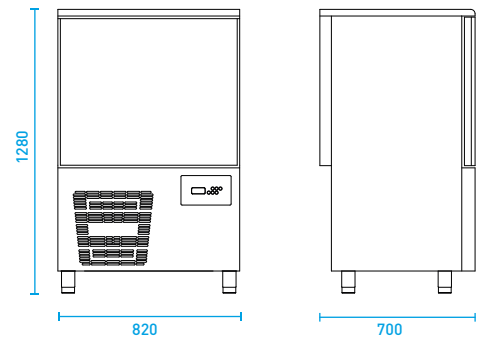

KITCHENPLUS

E8

BLAST CHILLER / BLAST FREEZER
8 x GN 1/1 - EN600x400

MODEL E8

Aansluitwaarde 230V/1Ph/50Hz	Afmetingen Buiten (BxDxH) 820 x 700 x 1280 mm	Afmetingen Binnen (BxDxH) 700 x 450 x 600 mm	Vermogen 1,4 Kw / 7 A
Koelvermogen (-10°/+45°) = 2205 W (-40°/+45°) = 349 W	Blast chilling 90°C +3°C binnen 90' = 25 Kg	Blast freezing 90°C -18°C binnen 240' = 16 Kg	Ontdooiing d.m.v. lucht
Koelmiddel R452A (GWP 2141)	Netto/Bruto gewicht 140 Kg / 150 Kg	Verpakking (BxDxH) 840 x 740 x 1450 mm	Prijs (excl BTW) € 5.595