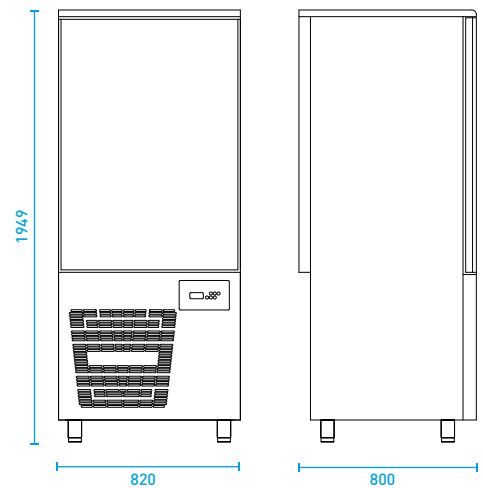

KITCHENPLUS

E15

BLAST CHILLER / BLAST FREEZER
15 x GN 1/1 - EN600x400

MODEL E15

Aansluitwaarde 400V/3Ph/50Hz	Afmetingen Buiten (BxDxH) 820 x 800 x 1949 mm	Afmetingen Binnen (BxDxH) 700 x 450 x 1100 mm	Vermogen 3,4 Kw / 8,5 A
Koelvermogen (-10°C/+45°C) = 4285 W (-40°C/+45°C) = 765 W	Blast chilling 90°C +3°C binnen 90' = 45 Kg	Blast freezing 90°C -18°C binnen 240' = 27 Kg	Ontdooiing d.m.v. lucht
Koelmiddel R452A (GWP 2141)	Netto/Bruto gewicht 210 Kg/ 220 Kg	Verpakking (BxDxH) 840 x 840 x 2080 mm	Prijs (excl BTW) € 7.945